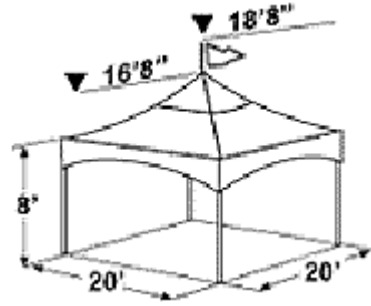

## Chapiteaux

entrée de chapiteau

chapiteau 40x 90

gazebo

2 20pi. X 20pi

2x 20x 20 collé

3x 20 x20

30 x 30 décoré

## Chapiteaux

chapiteau avec allée

4 x 10x10

baril d'eau pour protection

items # 0000 chapiteau 10 x 10 avec coté

chapiteau éclairage de soir

st jean ext

chapiteau terrain non égale

10x20 avec plancher

## Chapiteaux

table ronde sur gazon sous chapiteau

spec 20 x 20

table sous chapiteau

canopy ez up

table rectangulaire sous chapiteau

10 x 10

plancher