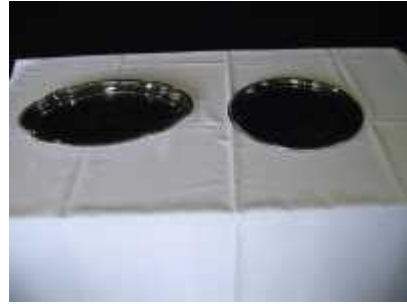

## Vaisselle de présentation

support a gateau stainless #52

assiette a poisson #41

assiette de patisserie 2 étage #40

sceau a glace stainless #50

rechaud rond de service argenterie # 48

réchaud rond 5 litres #228a

plat étagé #45-#46- #47

réchaud rond

## Vaisselle de présentation

bol a punch #44

assiette ronde et ovale hors d'œuvre  
18" et 14" #42-43

assiette de pâtisserie #40

bol a punch en vitre avec louche #44

cabaret stainless

sceau a glace chapeau noir #49